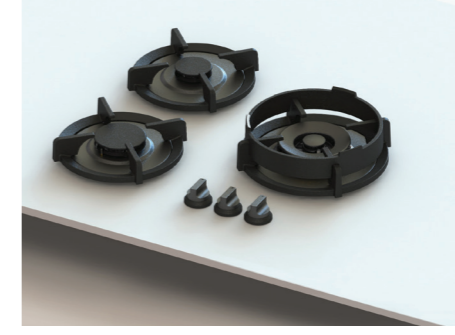

Fiyat : 94.600.-TL

Model : Air
Pişirme gözü adedi : 1
Güç : 1 x 0,2-5 kW Wok Gözü
Min. kabin genişliği : 300 mm
Min. tezgah derinliği : 600 mm

Fiyat : 144.300.-TL

Model : Baula
Pişirme gözü adedi : 2
Güç : 1 x 0,3-3 kW, 1 x 0,2-5 kW
Min. kabin genişliği : 600 mm
Min. tezgah derinliği : 600 mm

Fiyat : 144.300.-TL

Model : Belly
Pişirme gözü adedi : 2
Güç : 1 x 0,3-2 kW, 1 x 0,2-5 kW
Min. kabin genişliği : 600 mm
Min. tezgah derinliği : 600 mm

Fiyat : 144.300.-TL

Model : Bromo
Pişirme gözü adedi : 2
Güç : 2 x 0,2-5 kW
Min. kabin genişliği : 700 mm
Min. tezgah derinliği : 600 mm