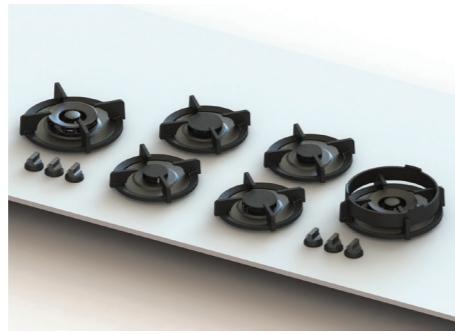

Fiyat : 288.700.-TL

Model : Foessa
Pişirme gözü adedi : 6
Güç : 1 x 0,3-2 kW, 1 x 0,3-3 kW, 2 x 0,2-5 kW
Min. kabin genişliği : 1200 mm
Min. tezgah derinliği : 650 mm