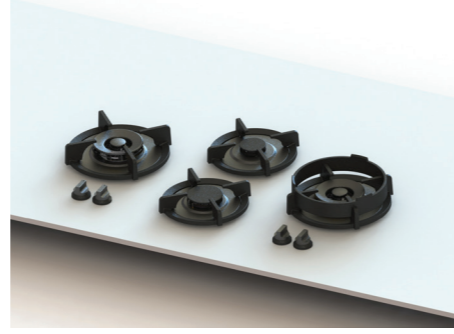

Fiyat : 219.900.-TL

Model : Dempo
Pişirme gözü adedi : 4
Güç : 1 x 0,3-2 kW, 1 x 0,3-3 kW, 2 x 0,2-5 kW
Min. kabin genişliği : 900 mm
Min. tezgah derinliği : 650 mm