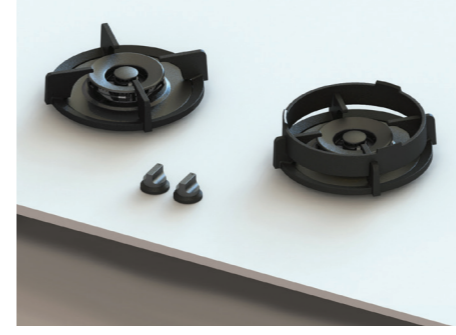

Fiyat : 144.300.-TL

Model : Bromo
Pişirme gözü adedi : 2
Güç : 2 x 0,2-5 kW
Min. kabin genişliği : 700 mm
Min. tezgah derinliği : 600 mm