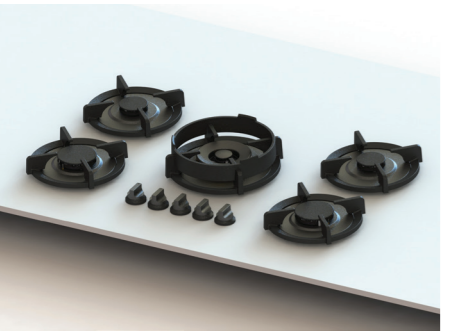

Fiyat : 219.900.-TL

Model : Dempo
Pişirme gözü adedi : 4
Güç : 1 x 0,3-2 kW, 1 x 0,3-3 kW, 2 x 0,2-5 kW
Min. kabin genişliği : 900 mm
Min. tezgah derinliği : 650 mm

Fiyat : 219.900.-TL

Model : Drum
Pişirme gözü adedi : 4
Güç : 1 x 0,3-2 kW, 1 x 0,3-3 kW, 2 x 0,2-5 kW
Min. kabin genişliği : 1200 mm
Min. tezgah derinliği : 650 mm

Fiyat : 244.300.-TL

Model : Ebeko
Pişirme gözü adedi : 5
Güç : 1 x 0,3-2 kW, 1 x 0,3-3 kW, 2 x 0,2-5 kW
Min. kabin genişliği : 900 mm
Min. tezgah derinliği : 650 mm

Fiyat : 244.300.-TL

Model : Enep
Pişirme gözü adedi : 5
Güç : 1 x 0,3-2 kW, 1 x 0,3-3 kW, 2 x 0,2-5 kW
Min. kabin genişliği : 900 mm
Min. tezgah derinliği : 650 mm