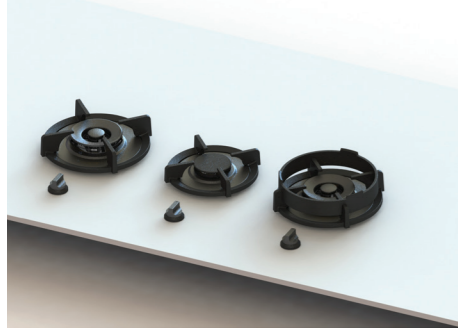

Fiyat : 144.300.-TL

Model : Belly
Pişirme gözü adedi : 2
Güç : 1 x 0,3-2 kW, 1 x 0,2-5 kW
Min. kabin genişliği : 600 mm
Min. tezgah derinliği : 600 mm

Fiyat : 144.300.-TL

Model : Bromo
Pişirme gözü adedi : 2
Güç : 2 x 0,2-5 kW
Min. kabin genişliği : 700 mm
Min. tezgah derinliği : 600 mm

Fiyat : 196.500.-TL

Model : Capital
Pişirme gözü adedi : 3
Güç : 1 x 0,3-2 kW, 1 x 0,3-3 kW, 1 x 0,2-5 kW
Min. kabin genişliği : 600 mm
Min. tezgah derinliği : 600 mm

Fiyat : 196.500.-TL

Model : Colo
Pişirme gözü adedi : 3
Güç : 1 x 0,3-2 kW, 0,2-5 kW
Min. kabin genişliği : 900 mm
Min. tezgah derinliği : 650 mm