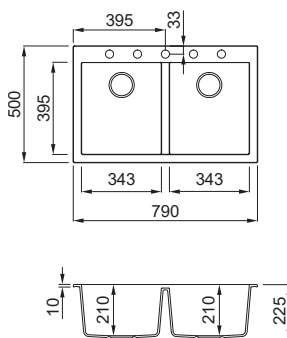

KERATEK

41.850,00 TL

- EURO 0000**
- K86** LKS90086XLP
 - K96** LKS90096XLP
 - K99** LKS90099XLP
 - K97** LKS90097XLP
 - K95** LKS90095XLP

Quadra 130
M73 Titanium

Quadra 440

2-bowls sink

Dimensions (mm)	815 x 500
Base (mm)	800 900*
Built-in (mm)	800 x 480
Bowl depth 1 (mm)	215
Bowl depth 2 (mm)	190
Installation	Inset
Position	Non reversible

Dimensions (mm)	790 x 500
Base (mm)	800
Built-in (mm)	770 x 480
Bowl depth (mm)	210
Installation	Inset
Position	Non reversible

GRANITEK

24.950,00 TL

EURO 0000

- G68** LGQ35068
- G62** LGQ35062
- G59** LGQ35059
- G48** LGQ35048
- G43** LGQ35043
- G40** LGQ35040

Inset

Quadra 130

1-bowl sink

Dimensions (mm)	790 x 500
Base (mm)	800
Built-in (mm)	770 x 480
Bowl depth (mm)	200
Installation	Inset
Position	Non reversible

GRANITEK

22.650,00 TL

EURO 0000

- G68** LGQ13068
- G62** LGQ13062
- G59** LGQ13059
- G48** LGQ13048
- G43** LGQ13043
- G40** LGQ13040

Inset

Composite sinks

Quadra 105
G40 Nero

Quadra 110

1-bowl sink

Dimensions (mm)	610 x 500
Base (mm)	600 800*
Built-in (mm)	590 x 480
Bowl depth (mm)	190
Installation	Inset
Position	Non reversible

*if first component