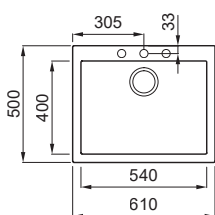

Dimensions (mm)	790 x 500
Base (mm)	800
Built-in (mm)	770 x 480
Bowl depth (mm)	210
Installation	Inset
Position	Non reversible

GRANITEK

24.950,00 TL

EURO 0000

- G68** LGQ35068
- G62** LGQ35062
- G59** LGQ35059
- G48** LGQ35048
- G43** LGQ35043
- G40** LGQ35040

Inset

Composite sinks

Quadra 105
G40 Nero

Quadra 110

1-bowl sink

Dimensions (mm)	610 x 500
Base (mm)	600 800*
Built-in (mm)	590 x 480
Bowl depth (mm)	190
Installation	Inset
Position	Non reversible

*if first component

GRANITEK

20.850,00 TL

EURO 0000

- G68 LGQ11068
- G62 LGQ11062
- G59 LGQ11059
- G48 LGQ11048
- G43 LGQ11043
- G40 LGQ11040

Inset

Quadra 150

2-bowls sink

Dimensions (mm)	590 x 500
Base (mm)	600
Built-in (mm)	570 x 480
Bowl depth 1 (mm)	200
Bowl depth 2 (mm)	155
Installation	Inset
Position	Non reversible

Dimensions (mm)	570 x 500
Base (mm)	600
Built-in (mm)	550 x 480
Bowl depth (mm)	200
Installation	Inset
Position	Non reversible

GRANITEK

19.250,00 TL

EURO 0000

- G68 LGQ10568
- G62 LGQ10562
- G48 LGQ10548
- G43 LGQ10543
- G40 LGQ10540