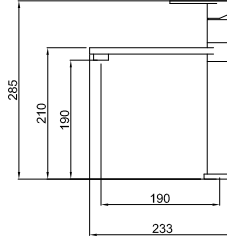

Materyal	Kod	Fiyat / TL
Krom	MIKJUSCR	15.980.00
Outlet Fiyat		9.450.00