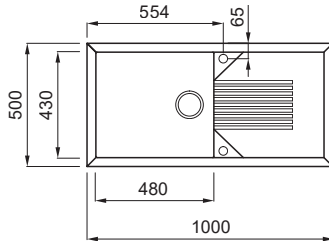

EURO 0000

- ☐ M79 LMT48079
- ☐ G68 LGT48068
- ☐ G62 LGT48062
- ☐ G43 LGT48043

(*) Satış aşamasında stok sorunuz.

Inset