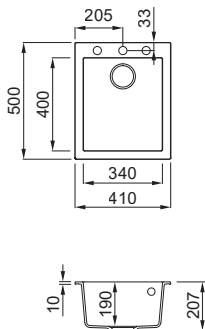

EURO 0000

- ☐ G68 LGQ100068
- ☐ G62 LGQ100062
- ☐ G59 LGQ100059
- ☐ G48 LGQ100048
- ☐ G43 LGQ100043
- ☐ G40 LGQ100040