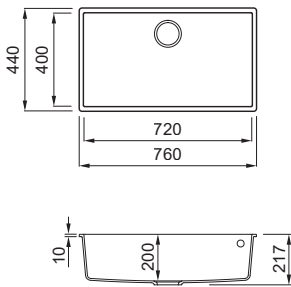

Sintesi 510

1-bowl sink with drainer

Dimensions (mm)	1160 x 500	
Base (mm)	I mm TOP	I mm TOP
800	≥ 35	≥ 40
1200	< 40	< 35
Built-in inset (mm)	1140 x 480	
Built-in flushmount (mm)	as per template	
Bowl depth (mm)	200	
Position	Reversible	

Dimensions (mm)	790 x 500
Base (mm)	800
Built-in (mm)	770 x 480
Bowl depth (mm)	210
Installation	Inset
Position	Non reversible

GRANITEK

24.950,00 TL

EURO 0000

- G68** LGQ35068
- G62** LGQ35062
- G59** LGQ35059
- G48** LGQ35048
- G43** LGQ35043
- G40** LGQ35040

Dimensions (mm)	570 x 500
Base (mm)	600
Built-in (mm)	550 x 480
Bowl depth (mm)	200
Installation	Inset
Position	Non reversible

GRANITEK

19.250,00 TL

EURO 0000

- G68 LGQ10568
- G62 LGQ10562
- G48 LGQ10548
- G43 LGQ10543
- G40 LGQ10540

GRANITEK

22.850,00 TL

EURO 0000

-  **G68** LGQ13068BSO
-  **G62** LGQ13062BSO
-  **G48** LGQ13048BSO
-  **G43** LGQ13043BSO
-  **G40** LGQ13040BSO

Undermount

Quadra undermount 110

1-bowl sink

Dimensions (mm)	580 x 440
Base (mm)	800
Built-in (mm)	540 x 400 R5
Bowl depth (mm)	190
Installation	Undermount
Position	Non reversible