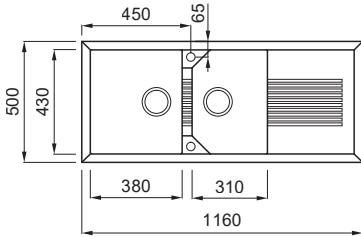

33.000,00 TL

EURO 0000

- G68 LGT50068
- G62 LGT50062
- G59 LGT50059

(*) Satış aşamasında stok sorunuz.

Inset

Tekno 480

1-bowl sink with drainer

Dimensions (mm)	1000 x 500
Base (mm)	600
Built-in (mm)	980 x 490
Bowl depth (mm)	225
Installation Position	Inset
Position	Reversible