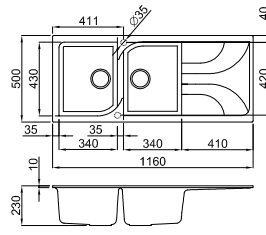

Tekno KÖŞE

SMART

Kurulum ölçüsü:

Materyal	Kod	Fiyat / TL
Vitrotek	LVTCOR__	27.900.00
Outlet Fiyat		16.760.00

Mevcut renkler:
Vitrotek: 86* Black

Ego 500

Kurulum ölçüsü:
1140 x 485 mm

Materyal	Kod	Fiyat / TL
Metaltek	LME500_ _	24.560.00
Outlet Fiyat		14.750.00