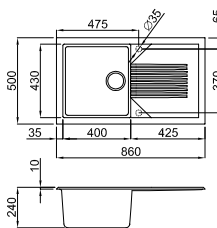

Kurulum ölçüsü:
840 x 480 mm

Materyal	Kod	Fiyat / TL
Metaltek	LMT400__	28.900.00
Granitek	LGT400__	28.900.00
Outlet Fiyat		14.320.00

Mevcut renkler:
Metaltek: 77* Chromium
Granitek: 68* Bianco Titano - 62* Bianco Antico