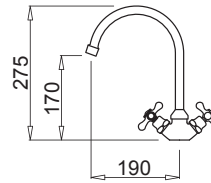

Çift kumanda başlıklı, dönebilen çıkış borulu armatür.

Armatür delik ölçüleri:
Ø 35 mm.

Otantik aksesuar kit ELBA
KOD: AKRELBOT

62 bianco antico

59 antracite

Materyal	Kod	Fiyat / TL
62 bianco antico	MGKELB62	6.990.00
59 antracite	MGKELB59	6.990.00
Outlet Fiyat		2.990.00