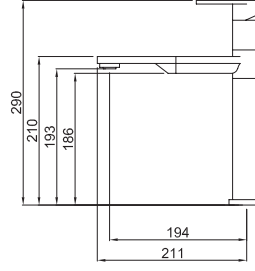

Just Plus

Tek kumanda kollu, yüksek, dönebilen çıkış borulu ve çıkabilen sprej başlıklı armatür.

Armatür delik ölçüleri:
Ø 35 mm.

Sprej başlık

Doku/Renk	Kod	Fiyat / TL
Beyaz	MVKJUP96	18.320.00
Outlet Fiyat	MVKJUP96	9.750.00

Just

Tek kumanda kollu ve dönebilen çıkış borulu armatür.

Armatür delik ölçüleri:
Ø 35 mm.