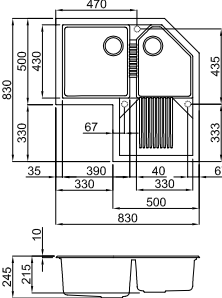

Smart 475

SMART

Kurulum ölçüsü:
980 x 480 mm

Materyal	Kod	Fiyat / TL
Keratek	LKI475__SMT	30.750.00
Metaltek	LMI475__SMT	30.750.00
Outlet Fiyat		18.200.00

Mevcut renkler:
Keratek: K95* Champagne
Metaltek: 70* Ghisa

Smart 400

SMART

Kurulum ölçüsü:
840 x 480 mm

Materyal	Kod	Fiyat / TL
Keratek	LKI400__SMT	28.250.00
Vitrotek 3G	LVI400__SMT	28.250.00
Metaltek	LMI400__SMT	28.250.00
Outlet Fiyat		16.900.00

Mevcut renkler:
Keratek: K96* White
Vitrotek: 97* Silver
Metaltek: 79* Aluminium

Tekno 450

SMART

Kurulum ölçüsü:
840 x 480 mm

Materyal	Kod	Fiyat / TL
Metaltek	LMT450__	25.250.00
Granitek	LGT450__	25.250.00
Outlet Fiyat		14.950.00

Mevcut renkler:
Metaltek: 79* Aluminium - 77* Chromium - 73* Titanium
Granitek: 62* Bianco Antico

Tekno 400

SMART

Kurulum ölçüsü:
840 x 480 mm

Materyal	Kod	Fiyat / TL
Metaltek	LMT400__	28.900.00
Granitek	LGT400__	28.900.00
Outlet Fiyat		14.320.00

Mevcut renkler:
Metaltek: 77* Chromium
Granitek: 68* Bianco Titano - 62* Bianco Antico

Tekno KÖŞE

SMART

Kurulum ölçüsü:

Materyal	Kod	Fiyat / TL
Vitrotek	LVTCOR__	27.900.00
Outlet Fiyat		16.760.00

Mevcut renkler:
Vitrotek: 86* Black