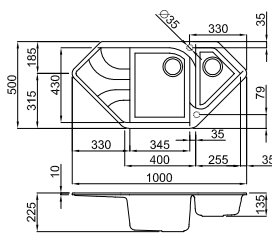

Ego 500

Kurulum ölçüsü:
1140 x 485 mm

Materyal	Kod	Fiyat / TL
Metaltek	LME500_ _	24.560.00
Outlet Fiyat		14.750.00

Mevcut renkler:
Metaltek: 79 Aluminium

Ego 480

Kurulum ölçüsü:
980 x 485 mm

Materyal	Kod	Fiyat / TL
Metaltek	LME480_ _	23.320.00
Outlet Fiyat		13.990.00

Mevcut renkler:
Metaltek: 79 Aluminium

Ego 400

Kurulum ölçüsü:
840 x 485 mm

Materyal	Kod	Fiyat / TL
Metaltek	LME400_ _	20.750.00
Granitek	LGE400_ _	20.750.00
Outlet Fiyat		12.450.00

Mevcut renkler:
Metaltek: 79 Aluminium - 77* Chromium - 73 Titanium - 70* Ghisa
Granitek: 68 Bianco Titano

Ego KÖŞE

Kurulum ölçüsü:

Materyal	Kod	Fiyat / TL
Vitrotek	LVECOR_ _	21.600.00
Outlet Fiyat		12.450.00

Mevcut renkler:
Vitrotek: 86 Black

Ego YUVARLAK

Kurulum ölçüsü:
Ø 465 mm

Materyal	Kod	Fiyat / TL
Granitek	LGEROU_ _	16.400.00
Outlet Fiyat		9.850.00

Mevcut renkler:
Granitek: 68 Bianco Titano

Master 500

Kurulum ölçüsü:
1140 x 480 mm

Materyal	Kod	Fiyat / TL
Granitek	LGM500_ _	19.400.00
Outlet Fiyat		11.640.00

Mevcut renkler:
Granitek: 59 Antrasit - 68 Bianco Titano