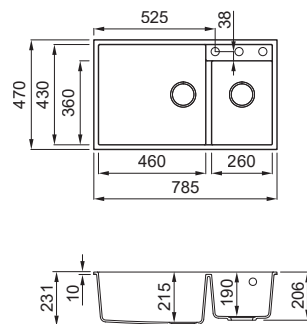

EURO 0000

- ☐ G40 LGQ44040BSO
- ☐ G43 LGQ44043BSO
- ☐ G68 LGQ44068BSO