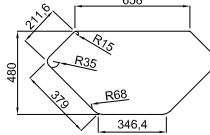

Kurulum ölçüsü:

Materyal	Kod	Fiyat / TL
Vitrotek	LVECOR_ _	21.600.00
Outlet Fiyat		12.450.00

Mevcut renkler:
Vitrotek: 86 Black