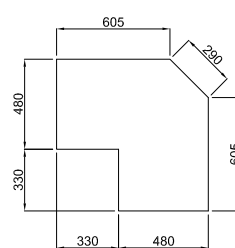

Kurulum ölçüsü: