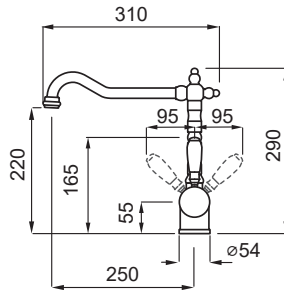

(*) Satış aşamasında stok sorunuz.

Queen

Single-lever tap with swivel spout

Base (mm)	50
Spout rotation	360°
Flexi-hose type	Inox 3/8"
Worktop hole (mm)	35

FINISHES 13.250,00 TL

EURO 0000

CR MIKQUECR

COLOUR 17.500,00 TL