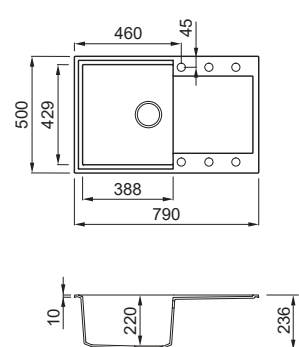

Dimensions (mm)	790 x 500
Base (mm)	500 600*
Built-in (mm)	770 x 480
Bowl depth (mm)	220
Installation	Inset
Position	Reversible

*if first component

GRANITEK

23.950,00 TL

EURO 0000

-  **M79** LMY30079
-  **M73** LMY30073
-  **G68** LGY30068
-  **G62** LGY30062
-  **G59** LGY30059
-  **G48** LGY30048
-  **G43** LGY30043
-  **G40** LGY30040

Composite sinks

Easy Corner
G59 Antracite

Easy 135

1-bowl sink with drainer

Dimensions (mm)	680 x 500
Base (mm)	450 600*
Built-in (mm)	660 x 480
Bowl depth (mm)	210
Installation	Inset
Position	Reversible

*if first component