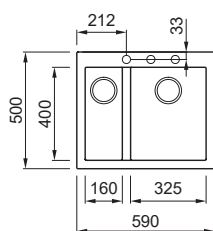

EURO 0000

- ☐ G68 LGQ15068
- ☐ G62 LGQ15062
- ☐ G59 LGQ15059
- ☐ G48 LGQ15048
- ☐ G43 LGQ15043
- ☐ G40 LGQ15040

Inset