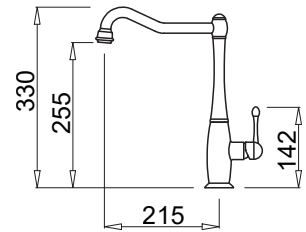

EURO 0000

G59 MGKQUE59

G62 MGKQUE62

(*) Satış aşamasında stok sorunuz.