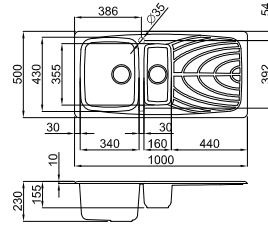

Master 475

Kurulum ölçüsü:
980 x 480 mm

Materyal	Kod	Fiyat / TL
Granitek	LGM475_ _	18.950.00
Outlet Fiyat		11.370.00

Mevcut renkler:

Granitek: 62 Bianco Antico - 68 Bianco Titano - 70 Ghisa