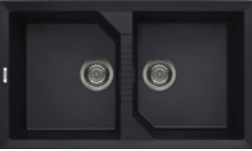

Tekno 450

SMART