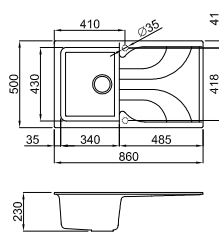

Mevcut renkler:
Metaltek: 79 Aluminium

Ego 480

Kurulum ölçüsü:
980 x 485 mm

Materyal	Kod	Fiyat / TL
Metaltek	LME480_ _	23.320.00
Outlet Fiyat		13.990.00

Mevcut renkler:
Metaltek: 79 Aluminium

Ego 400

Kurulum ölçüsü:
840 x 485 mm