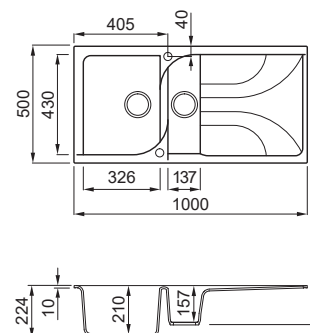

Dimensions (mm)	790 x 500
Base (mm)	500 600*
Built-in (mm)	770 x 480
Bowl depth (mm)	220
Installation	Inset
Position	Reversible

*if first component

GRANITEK

23.950,00 TL

EURO 0000

-  **M79** LMY30079
-  **M73** LMY30073
-  **G68** LGY30068
-  **G62** LGY30062
-  **G59** LGY30059
-  **G48** LGY30048
-  **G43** LGY30043
-  **G40** LGY30040

Ego 475

1½-bowl sink with drainer

Dimensions (mm)	1000 x 500
Base (mm)	600
Built-in (mm)	980 x 485
Bowl depth (mm)	210 / 155
Installation	Inset
Position	Reversible

GRANITEK

25.950,00 TL

EURO 0000

-  **M79** LME47579
-  **M73** LME47573
-  **G68** LGE47568
-  **G62** LGE47562
-  **G59** LGE47559
-  **G48** LGE47548
-  **G43** LGE47543

Tekno 500
M79 Aluminium

Tekno 500

2-bowl sink with drainer

Dimensions (mm)	1160 x 500
Base (mm)	800
Built-in (mm)	1140 x 480
Bowl depth (mm)	225 / 200
Installation Position	Inset
Position	Reversible

GRANITEK

33.000,00 TL

EURO 0000

- G68 LGT50068
- G62 LGT50062
- G59 LGT50059

(*) Satış aşamasında stok sorunuz.

Inset

Tekno 480

1-bowl sink with drainer

Dimensions (mm)	1000 x 500
Base (mm)	600
Built-in (mm)	980 x 490
Bowl depth (mm)	225
Installation Position	Inset
Position	Reversible