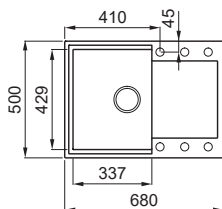

EURO 0000

- **G68** LGY13568
- **G62** LGY13562
- **G59** LGY13559
- **G48** LGY13548
- **G43** LGY13543
- **G40** LGY13540