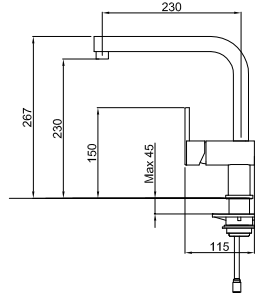

Armatür delik ölçüleri:
Ø 35 mm.

96 Beyaz

Materyal	Kod	Fiyat / TL
Beyaz	MVKKUB96	17.920.00
Outlet Fiyat		9.750.00

Cupido

Tek kumanda kollu ve dönebilen çıkış borulu yatık armatür.

Armatür delik ölçüleri:
Ø 35 mm.