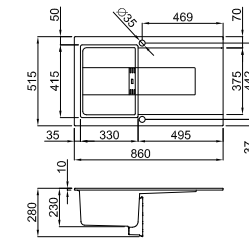

SMART

Kurulum ölçüsü:
840 x 480 mm

Materyal	Kod	Fiyat / TL
Keratek	LKI400__SMT	28.250.00
Vitrotek 3G	LVI400__SMT	28.250.00
Metaltek	LMI400__SMT	28.250.00
Outlet Fiyat		16.900.00

Mevcut renkler:
Keratek: K96* White
Vitrotek: 97* Silver
Metaltek: 79* Aluminium