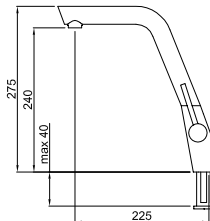

Materyal	Kod	Fiyat / TL
Krom	MIKCUPCR	17.920.00
Outlet Fiyat		9.750.00