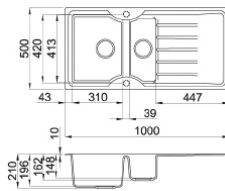

Orso 475

Kurulum ölçüsü:
980 x 485 mm

Materyal	Kod	Fiyat / TL
Granitek	LGO475_ _	23.420.00
Outlet Fiyat		12.450.00

Mevcut renkler:

Granitek: 59 Antrasit - 68 Bianco Titano - 62 Bianco Antico

Outlet