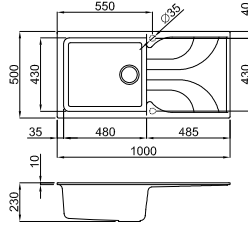

Ego 480

Kurulum ölçüsü:
980 x 485 mm

Materyal	Kod	Fiyat / TL
Metaltek	LME480_ _	23.320.00
Outlet Fiyat		13.990.00

Mevcut renkler:
Metaltek: 79 Aluminium