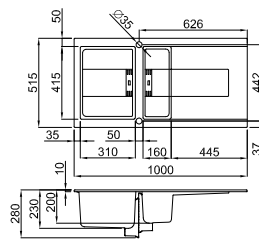

Smart 475

SMART

Kurulum ölçüsü:
980 x 480 mm

Materyal	Kod	Fiyat / TL
Keratek	LKI475__SMT	30.750.00
Metaltek	LMI475__SMT	30.750.00
Outlet Fiyat		18.200.00

Mevcut renkler:
Keratek: K95* Champagne
Metaltek: 70* Ghisa