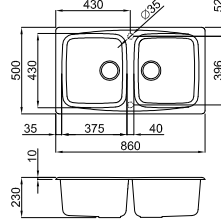

Master 475

Kurulum ölçüsü:
980 x 480 mm

Materyal	Kod	Fiyat / TL
Granitek	LGM475_ _	18.950.00
Outlet Fiyat		11.370.00

Mevcut renkler:

Granitek: 62 Bianco Antico - 68 Bianco Titano - 70 Ghisa

Master 450

Kurulum ölçüsü:
840 x 480 mm