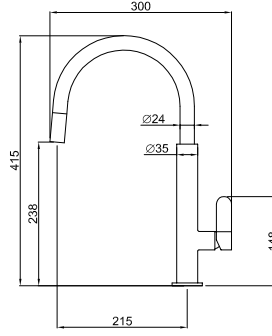

Dove Plus

Tek kumanda kollu, yüksek, dönebilen çıkış borulu ve çıkabilen sprey başlıklı armatür.

Armatür delik ölçüleri:
Ø 35 mm.

Sprey başlık

Materyal	Kod	Fiyat / TL
96 beyaz	MVKDOP96	20.750.00
79 alüminyum	MMKDOP79	20.750.00
Outlet Fiyat		12.450.00

Dove

Tek kumanda kollu, yüksek, dönebilen çıkış borulu armatür.

Armatür delik ölçüleri:
Ø 35 mm.