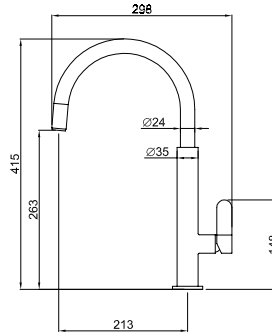

Materyal	Kod	Fiyat / TL
96 beyaz	MVKDOV96	18.300.00
79 alüminyum	MMKDOV79	18.300.00
Outlet Fiyat		9.950.00

Reno

Tek kumanda kollu, dönebilen çıkış borulu ve çıkabilen sprey başlıklı armatür.

Armatür delik ölçüleri:
Ø 35 mm.

Sprey başlık