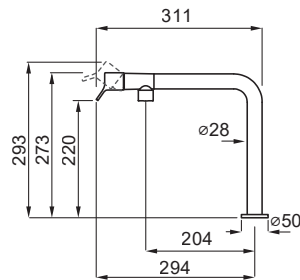

COLOUR 27.450,00 TL

EURO 0000
BK MOKSOLBK

(*) Satış aşamasında stok sorunuz.

Flat

Single-lever tap with swivel spout

Base (mm)	50
Spout rotation	360°
Flexi-hose type	Stainless steel 3/8"
Flexi-hose length (mm)	350
Cartridge (ø mm)	25
Worktop hole (mm)	35