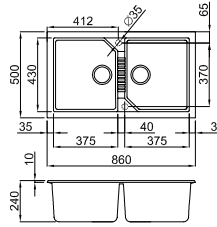

Kurulum ölçüsü:
840 x 480 mm

Materyal	Kod	Fiyat / TL
Metaltek	LMT450__	25.250.00
Granitek	LGT450__	25.250.00
Outlet Fiyat		14.950.00

Mevcut renkler:
Metaltek: 79* Aluminium - 77* Chromium - 73* Titanium
Granitek: 62* Bianco Antico