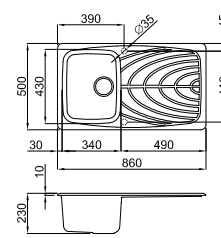

Master 400

Kurulum ölçüsü:
840 x 480 mm

Materyal	Kod	Fiyat / TL
Granitek	LGM400_ _	18.750.00
Outlet Fiyat		11.250.00

Mevcut renkler:

Granitek: 59 Antrasit - 68 Bianco Titano