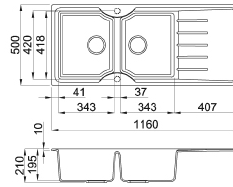

Orso 500

Kurulum ölçüsü:
1140 x 485 mm

Materyal	Kod	Fiyat / TL
Granitek	LGO50068	24.950.00
Outlet Fiyat		12.950.00

Mevcut renkler:

Granitek: 68 Bianco Titano