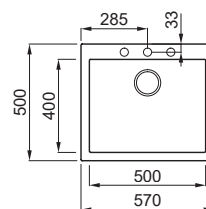

Dimensions (mm)	790 x 500
Base (mm)	800
Built-in (mm)	770 x 480
Bowl depth (mm)	210
Installation	Inset
Position	Non reversible

GRANITEK

24.950,00 TL

EURO 0000

- G68** LGQ35068
- G62** LGQ35062
- G59** LGQ35059
- G48** LGQ35048
- G43** LGQ35043
- G40** LGQ35040

Inset

Composite sinks

Quadra 105
G40 Nero

Quadra 110

1-bowl sink

Dimensions (mm)	610 x 500
Base (mm)	600 800*
Built-in (mm)	590 x 480
Bowl depth (mm)	190
Installation	Inset
Position	Non reversible

*if first component

Dimensions (mm)	570 x 500
Base (mm)	600
Built-in (mm)	550 x 480
Bowl depth (mm)	200
Installation	Inset
Position	Non reversible

GRANITEK

19.250,00 TL

EURO 0000

- G68 LGQ10568
- G62 LGQ10562
- G48 LGQ10548
- G43 LGQ10543
- G40 LGQ10540

Inset

Quadra 150
G40 Nero

Quadra 130 Undermount
G48 Cemento

Quadra 100

1-bowl sink

Dimensions (mm)	410 x 500
Base (mm)	450
Built-in (mm)	390x480
Bowl depth (mm)	190
Installation	Inset
Position	Non reversible