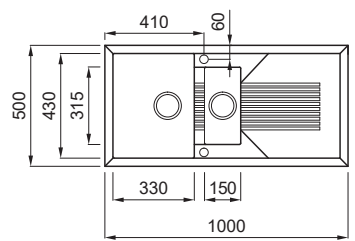

EURO 0000

- ☐ M79 LMT47579
- ☐ G68 LGT47568
- ☐ G62 LGT47562
- ☐ G59 LGT47559

(*) Satış aşamasında stok sorunuz.

Inset