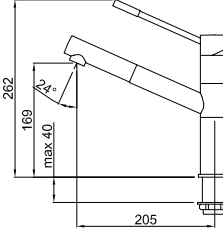

Doku/renk	Kod	Fiyat / TL
96 Beyaz	MVKREN96	14.120.00
79 alüminyum	MMKREN79	14.120.00
73 titanium	MMKREN73	14.120.00
62 bianco antico	MGKREN62	14.120.00
Outlet Fiyat		7.950.00

Elba

Çift kumanda başlıklı, dönebilen çıkış borulu armatür.

Armatür delik ölçüleri:
Ø 35 mm.

Otantik aksesuar kit ELBA
KOD: AKRELBOT