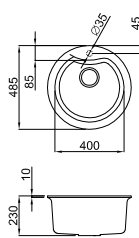

Ego KÖŞE

Kurulum ölçüsü:

Materyal	Kod	Fiyat / TL
Vitrotek	LVECOR_ _	21.600.00
Outlet Fiyat		12.450.00

Mevcut renkler:
Vitrotek: 86 Black

Ego YUVARLAK

Kurulum ölçüsü:
Ø 465 mm

Materyal	Kod	Fiyat / TL
Granitek	LGEROU_ _	16.400.00
Outlet Fiyat		9.850.00