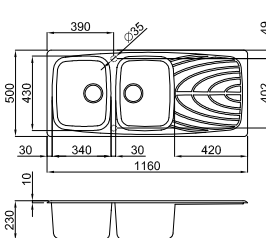

Master 500

Kurulum ölçüsü:
1140 x 480 mm

Materyal	Kod	Fiyat / TL
Granitek	LGM500_ _	19.400.00
Outlet Fiyat		11.640.00

Mevcut renkler:
Granitek: 59 Antrasit - 68 Bianco Titano