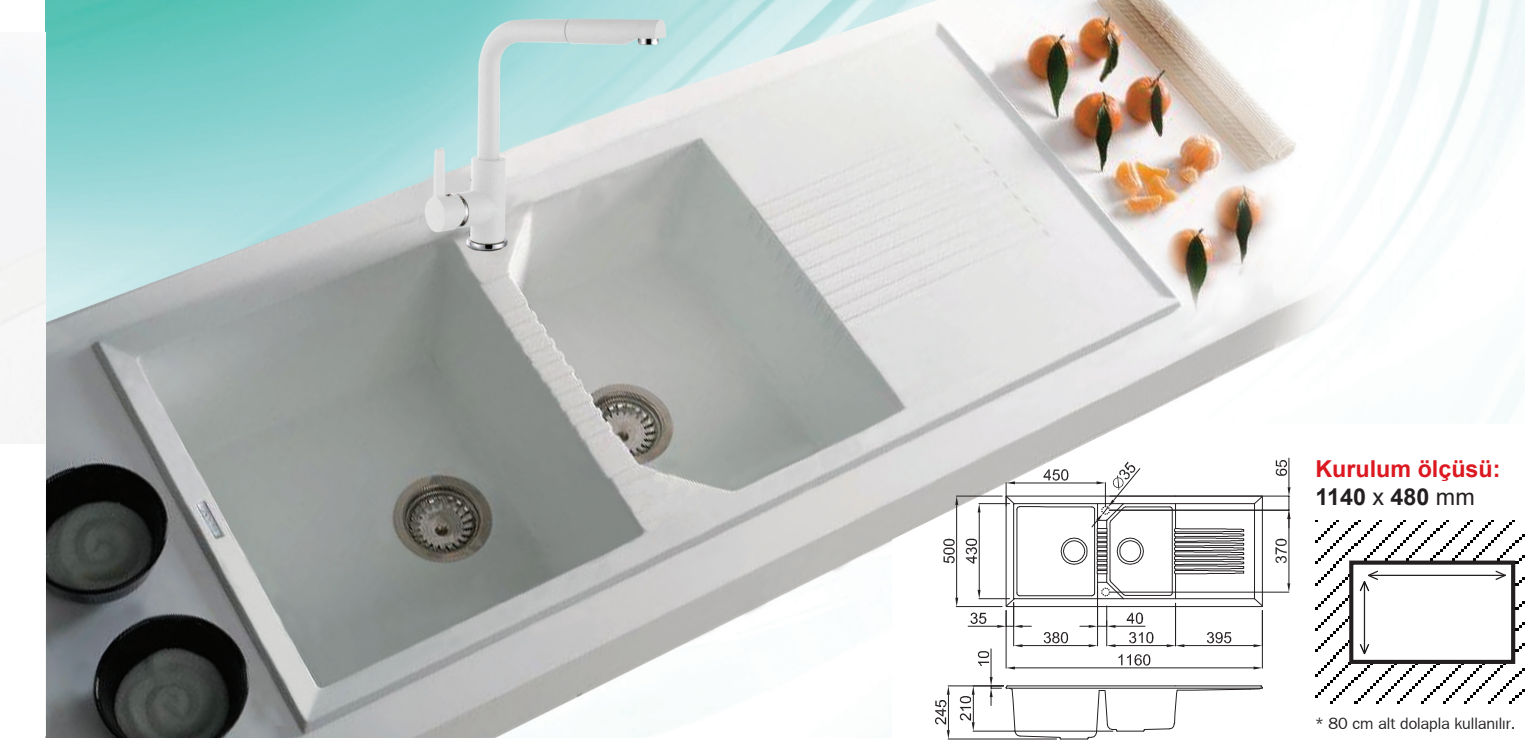

Sertifikalar

100% Elleci sertifika kalite

Boğaziçi
İthalat dış tic.
paz. İd. Şti.

İstanbul Showroom
(Nispetiye On)
Nispetiye Mah. Nispetiye Cad.
No: 8-12/G İç kapı: 1 D: 99
Etiler - Beşiktaş/İSTANBUL
Tel: 0 212 288 11 22 (pbx)

DEM Vale hizmeti verilmektedir.

KAMPANYALI ÜRÜNLER
2025 / 1