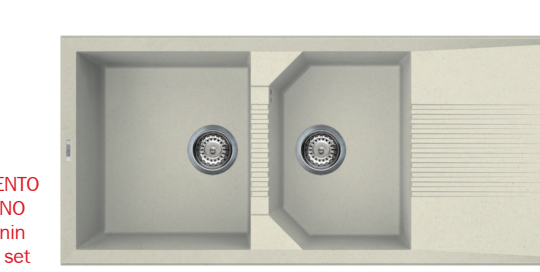

CO2 Spiralli Armatür Seçenekleri

EASY 500 - TEKNO 500 Granitek Eviye Seçenekleri * Tekno 500 modeller stoklarla sınırlıdır.

TEKNO 50062 KREM