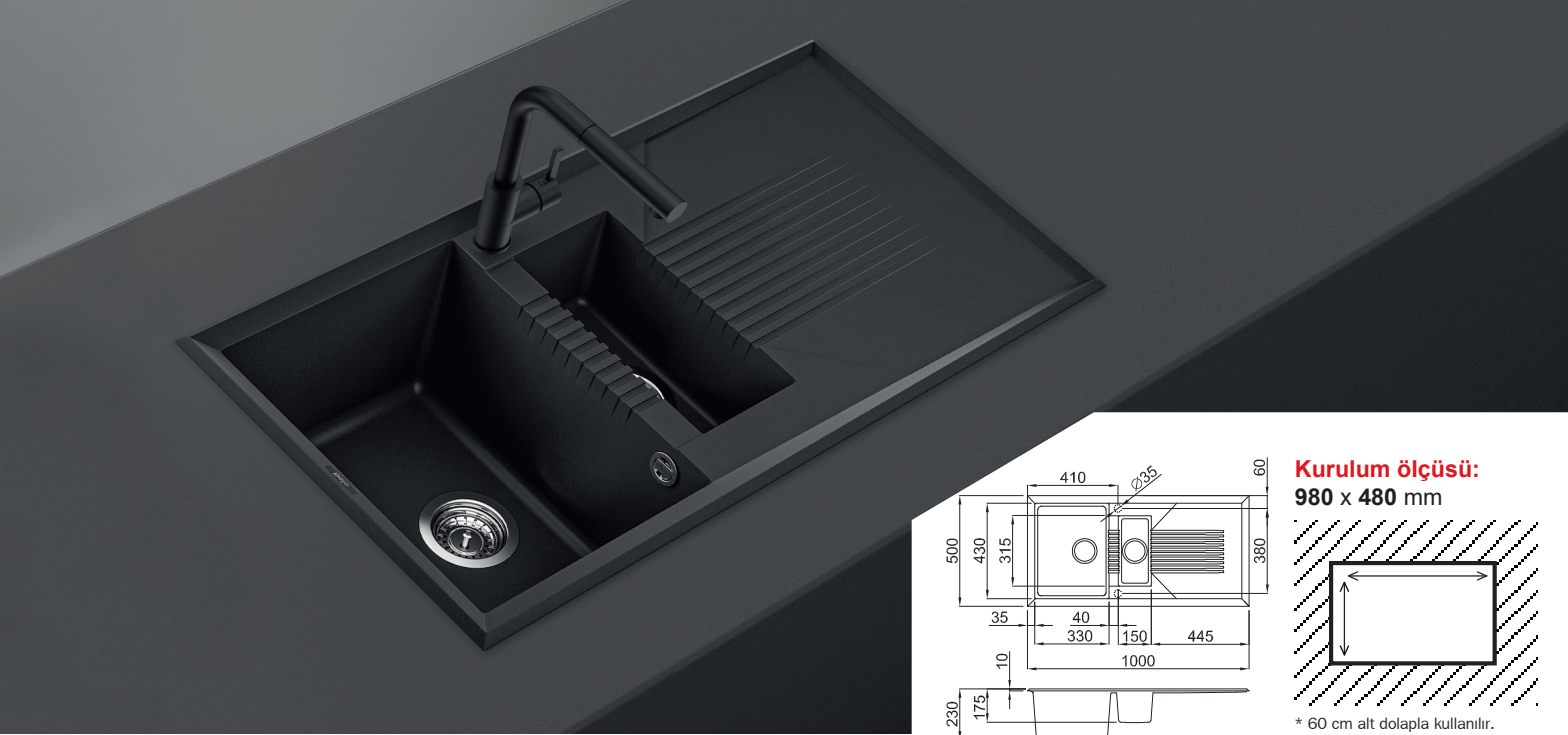

Made in Italy

Made in Italy

Made in Italy

Made in Italy