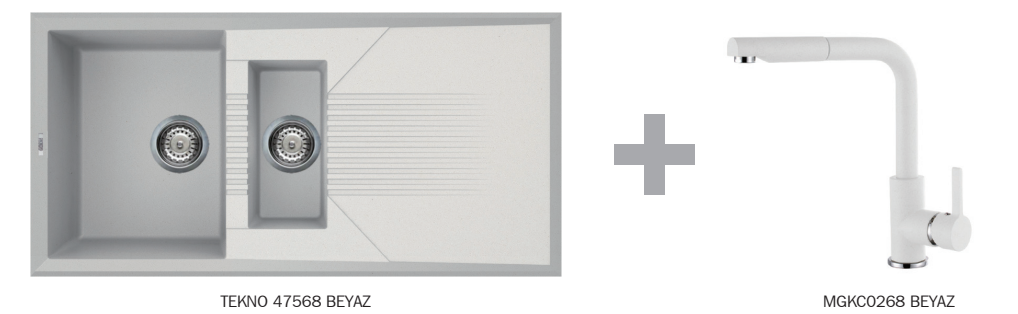

CO2 Spiralli Armatür Seçenekleri

EASY 475 - TEKNO 475 Granit Ekviye Seçenekleri * Tekno 475 modeller stoklarla sınırlıdır.

CO2 Spiralli Armatür Seçenekleri

EASY 480 Granit Ekviye Seçenekleri

CO2 Spiralli Armatür Seçenekleri