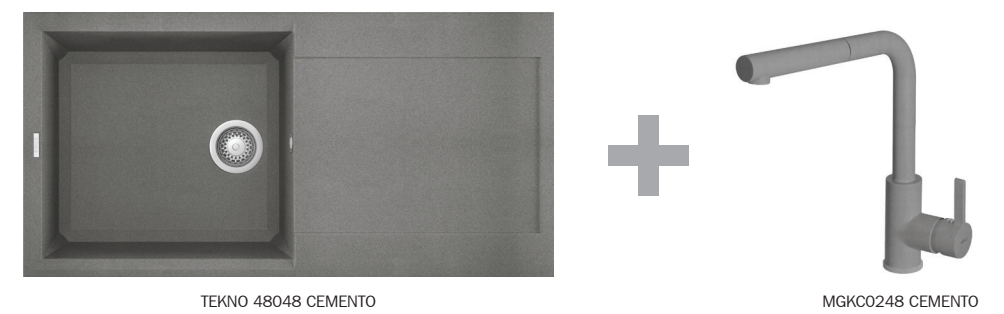

CO2 Spiralli Armatür Seçenekleri

EASY 475 - TEKNO 475 Granit Ekviye Seçenekleri * Tekno 475 modeller stoklarla sınırlıdır.

CO2 Spiralli Armatür Seçenekleri

EASY 480 Granit Ekviye Seçenekleri

CO2 Spiralli Armatür Seçenekleri