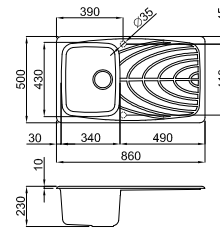

Master 400

Kurulum ölçüsü:
840 x 480 mm

Materyal	Kod	Fiyat / TL
Granitek	LGM400_	18.750.00
Outlet Fiyat		11.250.00

Mevcut renkler:

Granitek: 59 Antrasit - 68 Bianco Titano