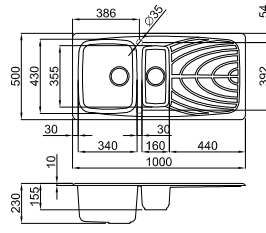

Master 475

Kurulum ölçüsü:
980 x 480 mm

Materyal	Kod	Fiyat / TL
Granitek	LGM475_	18.950.00
Outlet Fiyat		11.370.00

Mevcut renkler:

Granitek: 62 Bianco Antico - 68 Bianco Titano - 70 Ghisa