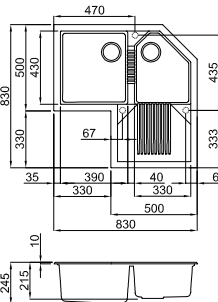

Smart 480

Kurulum ölçüsü:
980 x 480 mm

Materyal	Kod	Fiyat/TL
Keratek	LKI480__SMT	30.750.00
Outlet Fiyat		18.200.00

Mevcut renkler:
Keratek: K86* Black

Smart 475

Kurulum ölçüsü:
980 x 480 mm

Materyal	Kod	Fiyat/TL
Keratek	LKI475__SMT	30.750.00
Metaltek	LMI475__SMT	30.750.00
Outlet Fiyat		18.200.00

Mevcut renkler:
Keratek: K95* Champagne
Metaltek: 79* Aluminium - 70* Ghisa

Smart 400

Kurulum ölçüsü:
840 x 480 mm

Materyal	Kod	Fiyat/TL
Keratek	LKI400__SMT	28.250.00
Vitrotek 3G	LVI400__SMT	28.250.00
Metaltek	LMI400__SMT	28.250.00
Outlet Fiyat		16.900.00

Mevcut renkler:
Keratek: K96* White
Vitrotek: 97* Silver - 92* Old White - 90 Cholate
Metaltek: 79* Aluminium

Tekno 450

Kurulum ölçüsü:
840 x 480 mm

Materyal	Kod	Fiyat / TL
Metaltek	LMT450__	25.250.00
Granitek	LGT450__	25.250.00
Outlet Fiyat		14.950.00

Mevcut renkler:
Metaltek: 79* Aluminium - 77* Chromium - 73* Titanium
Granitek: 68* Bianco Titano - 62* Bianco Antico

Tekno 400 *

Kurulum ölçüsü:
840 x 480 mm

Materyal	Kod	Fiyat / TL
Metaltek	LMT400__	28.900.00
Granitek	LGT400__	28.900.00
Outlet Fiyat		14.320.00

Mevcut renkler:
Metaltek: 77* Chromium
Granitek: 68* Bianco Titano - 62* Bianco Antico

Tekno KÖŞE

Kurulum ölçüsü:

Materyal	Kod	Fiyat / TL
Granitek	LGTCOR__	27.900.00
Outlet Fiyat		16.760.00

Mevcut renkler:
Granitek: 59* Antrasit

Outlet