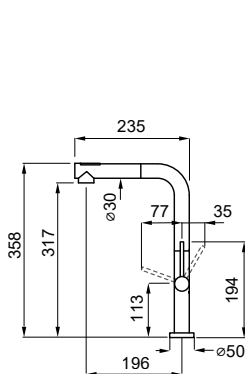

COLOUR

EURO 0000

BK MOKFLUBK 20.400,00 TL