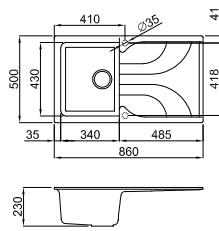

Ego 480

Kurulum ölçüsü:
980 x 485 mm

Materyal	Kod	Fiyat / TL
Vitrotek	LVE480_ _	23.320.00
Metaltek	LME480_ _	23.320.00
Outlet Fiyat		13.990.00

Mevcut renkler:
Vitrotek: 86 Black
Metaltek: 79 Aluminium

Ego 400