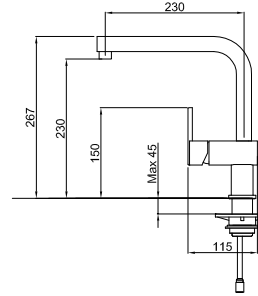

Krom

Materyal	Kod	Fiyat / TL
Krom	MIKJUSCR	15.980.00
Outlet Fiyat		9.450.00

Kube

Tek kumanda kollu ve dönebilen çıkış borulu armatür.

Armatür delik ölçüleri:
Ø 35 mm.

96 Beyaz

Materyal	Kod	Fiyat / TL
Beyaz	MVKKUB96	17.920.00
Outlet Fiyat		9.750.00