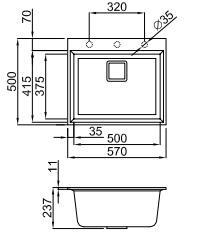

Karisma 105

Üstten yerleştirme

Kurulum ölçüsü:
550 x 480 mm

Materyal	Kod	Fiyat/TL
Vitrotek 3G	LVK105__	18.950.00
Metaltek	LMK105__	18.950.00
Granitek	LGK105__	18.950.00
Outlet Fiyat		11.750.00

Mevcut renkler:
Vitrotek: 96* White - 95* Champagne - 92* Old White
Metaltek: 79* Aluminium - 77* Chromium - 70* Ghisa
Granitek: 62* Bianco Antico - 59* Antrasit - 43* Tortora