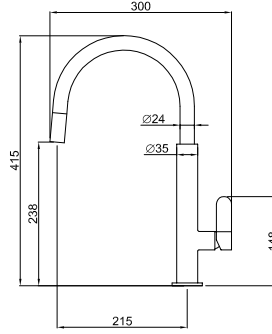

Dove Plus

Tek kumanda kollu, yüksek, dönebilen çıkış borulu ve çıkabilen sprey başlıklı armatür.

Armatür delik ölçüleri:
Ø 35 mm.

Sprey başlık

Materyal	Kod	Fiyat / TL
96 beyaz	MVKDOP96	20.750.00
79 alüminyum	MMKDOP79	20.750.00
Outlet Fiyat		12.450.00

Dove

Tek kumanda kollu, yüksek, dönebilen çıkış borulu armatür.

Armatür delik ölçüleri:
Ø 35 mm.