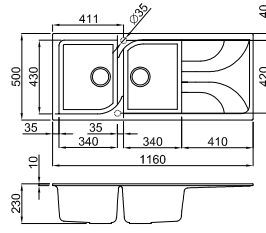

Ego 500

Kurulum ölçüsü:
1140 x 485 mm

Materyal	Kod	Fiyat / TL
Metaltek	LME500_ _	24.560.00
Granitek	LGE500_ _	24.560.00
Outlet Fiyat		14.750.00

Mevcut renkler:
Metaltek: 79 Aluminium
Granitek: 40 Full Black