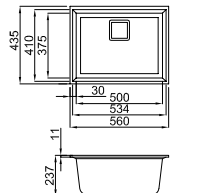

Karisma 105

Altan yapıştırma

Kurulum ölçüsü:
534 x 411 mm - R5

Materyal	Kod	Fiyat/TL
Metaltek	LMK105__BSO	18.950.00
Outlet Fiyat		11.750.00

Mevcut renkler:
Metaltek: 79* Aluminium - 73* Titanium - 70* Ghisa
77* Chromium