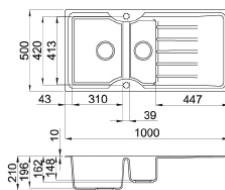

Orso 475

Kurulum ölçüsü:
980 x 485 mm

Materyal	Kod	Fiyat / TL
Granitek	LGO475_	23.420.00
Outlet Fiyat		12.450.00

Mevcut renkler:

Granitek: 59 Antrasit - 68 Bianco Titano - 62 Bianco Antico

Outlet