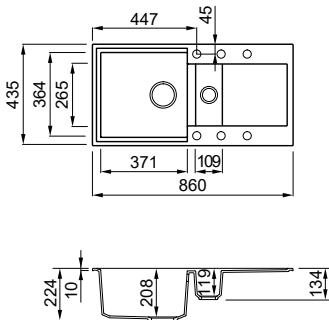

KERATEK

29.950,00 TL

EURO 0000

- K86** LKS48086
- K96** LKS48096
- K97** LKS48097
- K99** LKS48099
- K82** LKS48082
- K83** LKS48083

Sintesi 410

1-bowl sink with drainer

Dimensions (mm)	860 x 500	
Base (mm)	I mm TOP	I mm TOP
600	≥ 35	≥ 40
900	< 35	< 40
Built-in inset (mm)	840 x 480	
Built-in flushmount (mm)	as per template	
Bowl depth (mm)	200	
Position	Reversible	

GRANITEK

23.500,00 TL

- EURO 0000**
-  **G68** LGY48068
 -  **G62** LGY48062
 -  **G59** LGY48059
 -  **G48** LGY48048
 -  **G43** LGY48043
 -  **G40** LGY48040

Easy 475

1½-bowl sink with drainer

Dimensions (mm)	1000 x 500
Base (mm)	600 800*
Built-in (mm)	980 x 480
Bowl depth (mm)	200 / 140
Installation	Inset
Position	Reversible

1½-bowl sink with drainer

Dimensions (mm)	860 x 435
Base (mm)	600
Built-in (mm)	840 x 415
Bowl depth (mm)	210 / 120
Installation	Inset
Position	Reversible

GRANITEK

21.900,00 TL

EURO 0000

-  **G68** LGY42568
-  **G62** LGY42562
-  **G59** LGY42559
-  **G48** LGY42548
-  **G43** LGY42543
-  **G40** LGY42540

Easy 325

1½-bowl sink with drainer

Dimensions (mm)	780 x 500
Base (mm)	600
Built-in (mm)	760 x 480
Bowl depth (mm)	220 / 120
Installation	Inset
Position	Reversible

GRANITEK

21.250,00 TL

EURO 0000

-  **M79** LMY32579
-  **M73** LMY32573
-  **G68** LGY32568
-  **G62** LGY32562
-  **G59** LGY32559
-  **G48** LGY32548
-  **G43** LGY32543
-  **G40** LGY32540