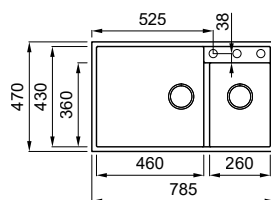

Dimensions (mm)	610 x 500
Base (mm)	600 800*
Built-in (mm)	590 x 480
Bowl depth (mm)	190
Installation	Inset
Position	Non reversible

*if first component

GRANITEK

18.730,00 TL

EURO 0000

- G68 LGQ11068
- G62 LGQ11062
- G59 LGQ11059
- G48 LGQ11048
- G43 LGQ11043
- G40 LGQ11040

Dimensions (mm)	410 x 500
Base (mm)	450
Built-in (mm)	390x480
Bowl depth (mm)	190
Installation	Inset
Position	Non reversible

GRANITEK

15.800,00 TL

EURO 0000

-  G68 LGQ10068
-  G62 LGQ10062
-  G59 LGQ10059
-  G48 LGQ10048
-  G43 LGQ10043
-  G40 LGQ10040

Quadra undermount 440

2-bowl sink

Dimensions (mm)	785 x 470
Base (mm)	900
Built-in (mm)	745 x 430 R5
Bowl depth (mm)	215
Installation	Undermount
Position	Non reversible

GRANITEK

24.960,00 TL

EURO 0000

-  M73 LMQ44073BSO
-  G40 LGQ44040BSO
-  G43 LGQ44043BSO
-  G68 LGQ44068BSO

Quadra undermount 350

2-bowl sink

Dimensions (mm)	760 x 435
Base (mm)	800
Built-in (mm)	720 x 395 R5
Bowl depth (mm)	220
Installation	Undermount
Position	Non reversible

GRANITEK

22.800,00 TL

EURO 0000

-  G68 LGQ35068BSO
-  G62 LGQ35062BSO
-  G59 LGQ35059BSO
-  G48 LGQ35048BSO
-  G43 LGQ35043BSO
-  G40 LGQ35040BSO