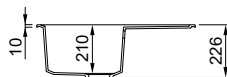

1-bowl sink with drainer

Dimensions (mm)	680 x 500
Base (mm)	450 600*
Built-in (mm)	660 x 480
Bowl depth (mm)	210
Installation	Inset
Position	Reversible

*if first component

GRANITEK

20.170,00 TL

EURO 0000

- G68** LGY13568
- G62** LGY13562
- G59** LGY13559
- G48** LGY13548
- G43** LGY13543
- G40** LGY13540