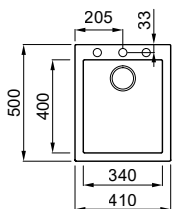

Dimensions (mm)	610 x 500
Base (mm)	600 800*
Built-in (mm)	590 x 480
Bowl depth (mm)	190
Installation	Inset
Position	Non reversible

*if first component

GRANITEK

18.730,00 TL

EURO 0000

- G68 LGQ11068
- G62 LGQ11062
- G59 LGQ11059
- G48 LGQ11048
- G43 LGQ11043
- G40 LGQ11040

Quadra 150

2-bowls sink

Dimensions (mm)	590 x 500
Base (mm)	600
Built-in (mm)	570 x 480
Bowl depth 1 (mm)	200
Bowl depth 2 (mm)	155
Installation	Inset
Position	Non reversible

*if first component

GRANITEK

20.840,00 TL

EURO 0000

- G68 LGQ15068
- G62 LGQ15062
- G59 LGQ15059
- G48 LGQ15048
- G43 LGQ15043
- G40 LGQ15040

Quadra 105

1-bowl sink

Dimensions (mm)	570 x 500
Base (mm)	600
Built-in (mm)	550 x 480
Bowl depth (mm)	200
Installation	Inset
Position	Non reversible

Dimensions (mm)	410 x 500
Base (mm)	450
Built-in (mm)	390x480
Bowl depth (mm)	190
Installation	Inset
Position	Non reversible

GRANITEK

15.800,00 TL

EURO 0000

-  G68 LGQ10068
-  G62 LGQ10062
-  G59 LGQ10059
-  G48 LGQ10048
-  G43 LGQ10043
-  G40 LGQ10040