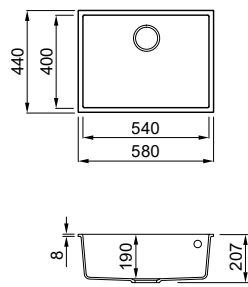

EURO 0000

- **G68** LGQ11068BSO
- **G62** LGQ11062BSO
- **G59** LGQ11059BSO
- **G48** LGQ11048BSO
- **G43** LGQ11043BSO
- **G40** LGQ11040BSO