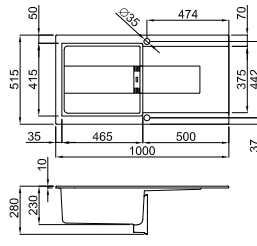

Smart 480

Kurulum ölçüsü:
980 x 480 mm

Materyal	Kod	Fiyat/TL
Keratek	LKI480__SMT	30.750.00
Outlet Fiyat		18.200.00

Mevcut renkler:
Keratek: K86* Black

Smart 475

Kurulum ölçüsü:
980 x 480 mm

Materyal	Kod	Fiyat/TL
Keratek	LKI475__SMT	30.750.00
Metaltek	LMI475__SMT	30.750.00
Outlet Fiyat		18.200.00