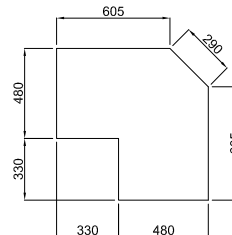

Kurulum ölçüsü: