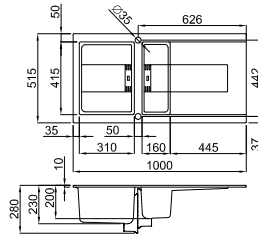

OUTLET ÜRÜNLER

Sirex 475

Kurulum ölçüsü:
980 x 500 mm

Materyal	Kod	Fiyat/TL
Vitrotek 3G	EVI47590	32,900.00
Vitrotek 3G	EVI47597	32,900.00
Vitrotek 3G	EVI47592DX	32,900.00
Outlet Fiyat		18.750.00

* 90 chocolate ve 97 silver renk sağ damlalıklı, 92 old white renk sol damlalıklıdır.