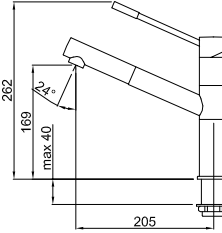

Doku/renk	Kod	Fiyat / TL
96 Beyaz	MVKREN96	14.120.00
79 alüminyum	MMKREN79	14.120.00
73 titanium	MMKREN73	14.120.00
62 bianco antico	MGKREN62	14.120.00
Outlet Fiyat		7.950.00

Elba

Çift kumanda başlıklı, dönebilen çıkış borulu armatür.

Armatür delik ölçüleri:
Ø 35 mm.

Otantik aksesuar kit ELBA
KOD: AKRELBOT
Fiyat/TL: 1.220 TL