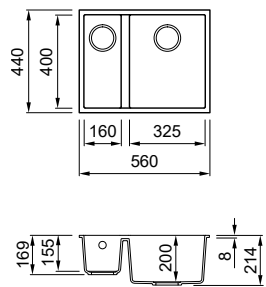

EURO 0000

- **G68** LGQ15068BSO
- **G62** LGQ15062BSO
- **G59** LGQ15059BSO
- **G48** LGQ15048BSO
- **G43** LGQ15043BSO
- **G40** LGQ15040BSO