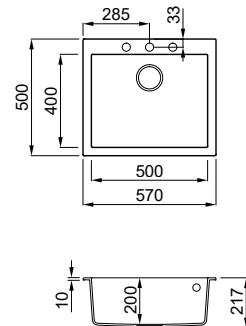

EURO 0000

- ☐ G68 LGQ10568
- ☐ G62 LGQ10562
- ☐ G59 LGQ10559
- ☐ G48 LGQ10548
- ☐ G43 LGQ10543
- ☐ G40 LGQ10540