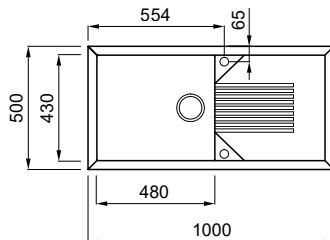

Dimensions (mm)	1160 x 500
Base (mm)	800
Built-in (mm)	1140 x 480
Bowl depth (mm)	225 / 200
Installation	Inset
Position	Reversible

GRANITEK

29.720,00 TL

EURO 0000

- G68 LGT50068
- G62 LGT50062
- G59 LGT50059

(*) Satış aşamasında stok sorunuz.

Tekno 480

1-bowl sink with drainer

Dimensions (mm)	1000 x 500
Base (mm)	600
Built-in (mm)	980 x 490
Bowl depth (mm)	225
Installation	Inset
Position	Reversible

GRANITEK

28.650,00 TL

EURO 0000

- M79 LMT48079
- G68 LGT48068
- G62 LGT48062
- G43 LGT48043

(*) Satış aşamasında stok sorunuz.

Tekno 475

1½-bowl sink with drainer

Dimensions (mm)	1000 x 500
Base (mm)	600
Built-in (mm)	980 x 490
Bowl depth (mm)	215 / 160
Installation	Inset
Position	Reversible