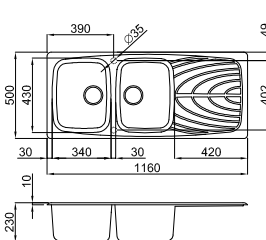

Master 500

Kurulum ölçüsü:
1140 x 480 mm

Materyal	Kod	Fiyat / TL
Granitek	LGM500_ _	19.400.00
Outlet Fiyat		11.640.00

Mevcut renkler:
Granitek: 59 Antrasit - 68 Bianco Titano