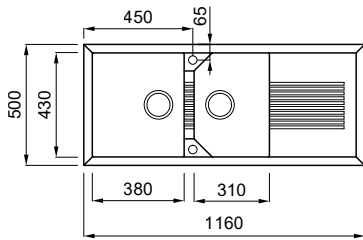

Dimensions (mm)	1160 x 500
Base (mm)	800
Built-in (mm)	1140 x 480
Bowl depth (mm)	225 / 200
Installation	Inset
Position	Reversible

GRANITEK

29.720,00 TL

EURO 0000

- G68 LGT50068
- G62 LGT50062
- G59 LGT50059

(*) Satış aşamasında stok sorunuz.

Tekno 480

1-bowl sink with drainer

Dimensions (mm)	1000 x 500
Base (mm)	600
Built-in (mm)	980 x 490
Bowl depth (mm)	225
Installation	Inset
Position	Reversible

GRANITEK

28.650,00 TL