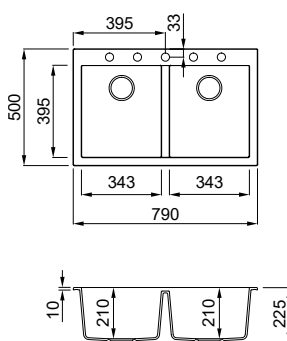

Quadra 130
M73 Titanium

Quadra 440

2-bowls sink

Dimensions (mm)	815 x 500
Base (mm)	800 900*
Built-in (mm)	800 x 480
Bowl depth 1 (mm)	215
Bowl depth 2 (mm)	190
Installation	Inset
Position	Non reversible

*if first component

GRANITEK

24.560,00 TL

- EURO 0000**
- M73** LMQ44073
 - G40** LGQ44040
 - G43** LGQ44043
 - G68** LGQ44068
 - G62** LGQ44062

Inset

Quadra 350

2-bowl sink

Dimensions (mm)	790 x 500
Base (mm)	800
Built-in (mm)	770 x 480
Bowl depth (mm)	210
Installation	Inset
Position	Non reversible

GRANITEK

22.430,00 TL

- EURO 0000**
- G68** LGQ35068
 - G62** LGQ35062
 - G59** LGQ35059
 - G48** LGQ35048
 - G43** LGQ35043
 - G40** LGQ35040

Inset

Quadra 130

1-bowl sink

Dimensions (mm)	790 x 500
Base (mm)	800
Built-in (mm)	770 x 480
Bowl depth (mm)	200
Installation	Inset
Position	Non reversible