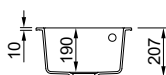

EURO 0000

- G68 LGQ15068
- G62 LGQ15062
- G59 LGQ15059
- G48 LGQ15048
- G43 LGQ15043
- G40 LGQ15040

Quadra 105

1-bowl sink

Dimensions (mm)	570 x 500
Base (mm)	600
Built-in (mm)	550 x 480
Bowl depth (mm)	200
Installation	Inset
Position	Non reversible

Dimensions (mm)	410 x 500
Base (mm)	450
Built-in (mm)	390x480
Bowl depth (mm)	190
Installation	Inset
Position	Non reversible

GRANITEK

15.800,00 TL

EURO 0000

-  G68 LGQ10068
-  G62 LGQ10062
-  G59 LGQ10059
-  G48 LGQ10048
-  G43 LGQ10043
-  G40 LGQ10040