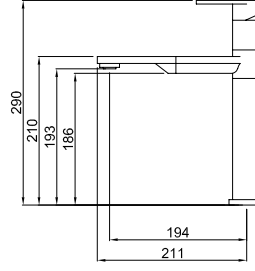

Just Plus

Tek kumanda kollu, yüksek, dönebilen çıkış borulu ve çıkabilen sprej başlıklı armatür.

Armatür delik ölçüleri:
Ø 35 mm.

Doku/Renk	Kod	Fiyat / TL
Beyaz	MVKJUP96	18.320.00
Outlet Fiyat	MVKJUP96	9.750.00

Just

Tek kumanda kollu ve dönebilen çıkış borulu armatür.

Armatür delik ölçüleri:
Ø 35 mm.