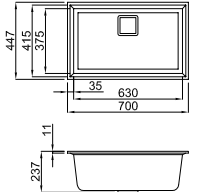

Karisma 120

Altan yapıştırma

Kurulum ölçüsü:
664 x 411 mm - R5

Materyal	Kod	Fiyat/TL
Metaltek	LMK120__BSC	21.650.00
Granitek	LGK120__BSO	21.650.00
Outlet Fiyat		12.990.00

Mevcut renkler:
Metaltek: 77* Chromium
Granitek: 40* Black