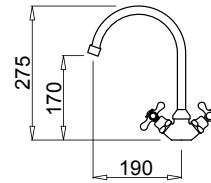

Elba

Çift kumanda başlıklı, dönebilen çıkış borulu armatür.

Armatür delik ölçüleri:
Ø 35 mm.

Otantik aksesuar kit ELBA
KOD: AKRELBOT
Fiyat/TL: 1.220 TL

62 bianco antico

59 antracite

Materyal	Kod	Fiyat / TL
62 bianco antico	MGKELB62	6.990.00
59 antracite	MGKELB59	6.990.00
Outlet Fiyat		2.990.00