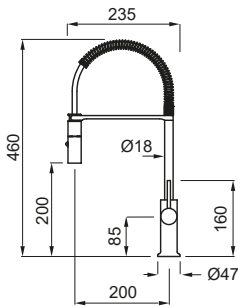

COLOUR

EURO 0000

BK MOKARCBK 20.690,00 TL