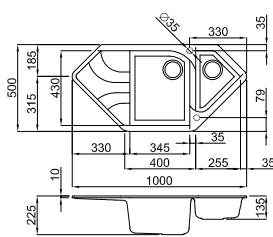

Ego 500

Kurulum ölçüsü:
1140 x 485 mm

Materyal	Kod	Fiyat / TL
Metaltek	LME500_ _	24.560.00
Granitek	LGE500_ _	24.560.00
Outlet Fiyat		14.750.00

Mevcut renkler:
Metaltek: 79 Aluminium
Granitek: 40 Full Black

Ego 480

Kurulum ölçüsü:
980 x 485 mm

Materyal	Kod	Fiyat / TL
Vitrotek	LVE480_ _	23.320.00
Metaltek	LME480_ _	23.320.00
Outlet Fiyat		13.990.00

Mevcut renkler:
Vitrotek: 86 Black
Metaltek: 79 Aluminium

Ego 400

Kurulum ölçüsü:
840 x 485 mm

Materyal	Kod	Fiyat / TL
Metaltek	LME400_ _	20.750.00
Granitek	LGE400_ _	20.750.00
Outlet Fiyat		12.450.00

Mevcut renkler:
Metaltek: 79 Aluminium - 77* Chromium - 73 Titanium - 70* Ghisa
Granitek: 68 Bianco Titano

Ego KÖŞE

Kurulum ölçüsü:

Materyal	Kod	Fiyat / TL
Vitrotek	LVECOR_ _	21.600.00
Outlet Fiyat		12.450.00

Mevcut renkler:
Vitrotek: 86 Black

Ego YUVARLAK

Kurulum ölçüsü:
Ø 465 mm

Materyal	Kod	Fiyat / TL
Granitek	LGEROU_ _	16.400.00
Outlet Fiyat		9.850.00

Mevcut renkler:
Granitek: 68 Bianco Titano

Master 500

Kurulum ölçüsü:
1140 x 480 mm

Materyal	Kod	Fiyat / TL
Granitek	LGM500_ _	19.400.00
Outlet Fiyat		11.640.00

Mevcut renkler:
Granitek: 59 Antrasit - 68 Bianco Titano