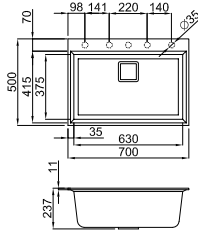

Karisma 120

Üstten yerleştirme

Kurulum ölçüsü:
680 x 480 mm

Materyal	Kod	Fiyat/TL
Vitrotek 3G	LVK120__BTP	21.650.00
Granitek	LGK120__BTP	21.650.00
Outlet Fiyat		12.990.00

Mevcut renkler:
Vitrotek: 92* Old White
Granitek: 62* Bianco Antico