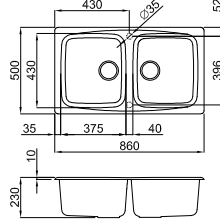

Master 475

Kurulum ölçüsü:
980 x 480 mm

Materyal	Kod	Fiyat / TL
Granitek	LGM475_	18.950.00
Outlet Fiyat		11.370.00

Mevcut renkler:

Granitek: 62 Bianco Antico - 68 Bianco Titano - 70 Ghisa

Master 450

Kurulum ölçüsü:
840 x 480 mm