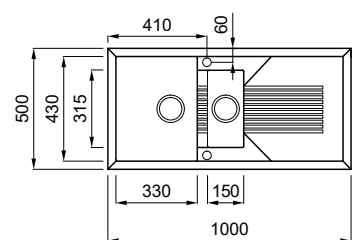

EURO 0000

- ☐ M79 LMT47579
- ☐ G68 LGT47568
- ☐ G62 LGT47562
- ☐ G59 LGT47559

(*) Satış aşamasında stok sorunuz.