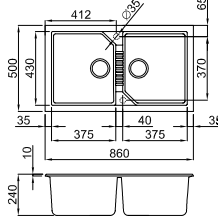

Tekno 450

Kurulum ölçüsü:
840 x 480 mm

Materyal	Kod	Fiyat / TL
Metaltek	LMT450__	25.250.00
Granitek	LGT450__	25.250.00
Outlet Fiyat		14.950.00

Mevcut renkler:
Metaltek: 79* Aluminium - 77* Chromium - 73* Titanium
Granitek: 68* Bianco Titano - 62* Bianco Antico