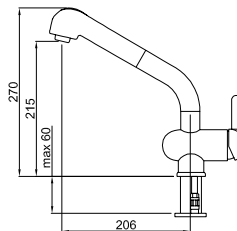

Urano

Tek kumanda kollu, dönebilen çıkış borulu ve çıkabilen sprey başlıklı armatür.

Armatür delik ölçüleri:
Ø 35 mm.

Sprey başlık

52 bianco

Materyal	Kod	Fiyat / TL
52 bianco	MGKURA52	8.110.00
Outlet Fiyat		3.790.00