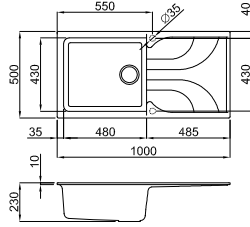

Ego 480

Kurulum ölçüsü:
980 x 485 mm

Materyal	Kod	Fiyat / TL
Vitrotek	LVE480_ _	23.320.00
Metaltek	LME480_ _	23.320.00
Outlet Fiyat		13.990.00

Mevcut renkler:
Vitrotek: 86 Black
Metaltek: 79 Aluminium