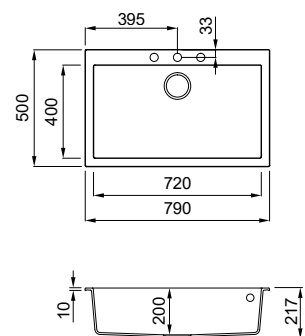

Composite sinks