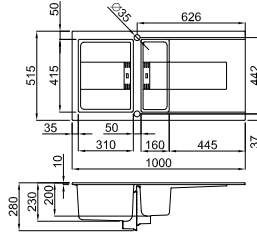

Smart 480

Kurulum ölçüsü:
980 x 480 mm

Materyal	Kod	Fiyat/TL
Keratek	LKI480__SMT	30.750.00
Outlet Fiyat		18.200.00

Mevcut renkler:
Keratek: K86* Black

Smart 475

Kurulum ölçüsü:
980 x 480 mm

Materyal	Kod	Fiyat/TL
Keratek	LKI475__SMT	30.750.00
Metaltek	LMI475__SMT	30.750.00
Outlet Fiyat		18.200.00