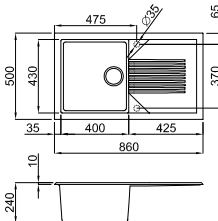

Tekno 400 *

Kurulum ölçüsü:
840 x 480 mm

Materyal	Kod	Fiyat / TL
Metaltek	LMT400__	28.900.00
Granitek	LGT400__	28.900.00
Outlet Fiyat		14.320.00

Mevcut renkler:
Metaltek: 77* Chromium
Granitek: 68* Bianco Titano - 62* Bianco Antico