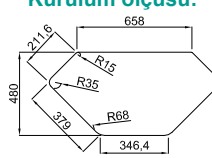

Ego KÖŞE

Kurulum ölçüsü:

Materyal	Kod	Fiyat / TL
Vitrotek	LVECOR_ _	21.600.00
Outlet Fiyat		12.450.00

Mevcut renkler:
Vitrotek: 86 Black

Ego YUVARLAK

Kurulum ölçüsü:
Ø 465 mm

Materyal	Kod	Fiyat / TL
Granitek	LGEROU_ _	16.400.00
Outlet Fiyat		9.850.00