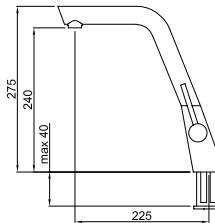

Materyal	Kod	Fiyat / TL
Krom	MIKCUPCR	17.920.00
Outlet Fiyat		9.750.00