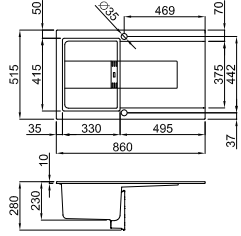

Smart 400

Kurulum ölçüsü:
840 x 480 mm

Materyal	Kod	Fiyat/TL
Keratek	LKI400__SMT	28.250.00
Vitrotek 3G	LVI400__SMT	28.250.00
Metaltek	LMI400__SMT	28.250.00
Outlet Fiyat		16.900.00

Mevcut renkler:
Keratek: K96* White
Vitrotek: 97* Silver - 92* Old White - 90 Cholate
Metaltek: 79* Aluminium