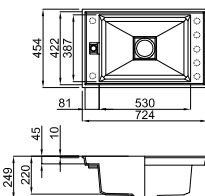

Value 130

Altan yapıştırma

Kurulum ölçüsü:
692 x 422 mm

Materyal	Kod	Fiyat/TL
Keratek	LKV130__BSO	29.450.00
Vitrotek 3G	LVV130__BSO	29.450.00
Outlet Fiyat		17.680.00

Mevcut renkler:
Keratek: K43* Fango
Vitrotek: 97* Silver